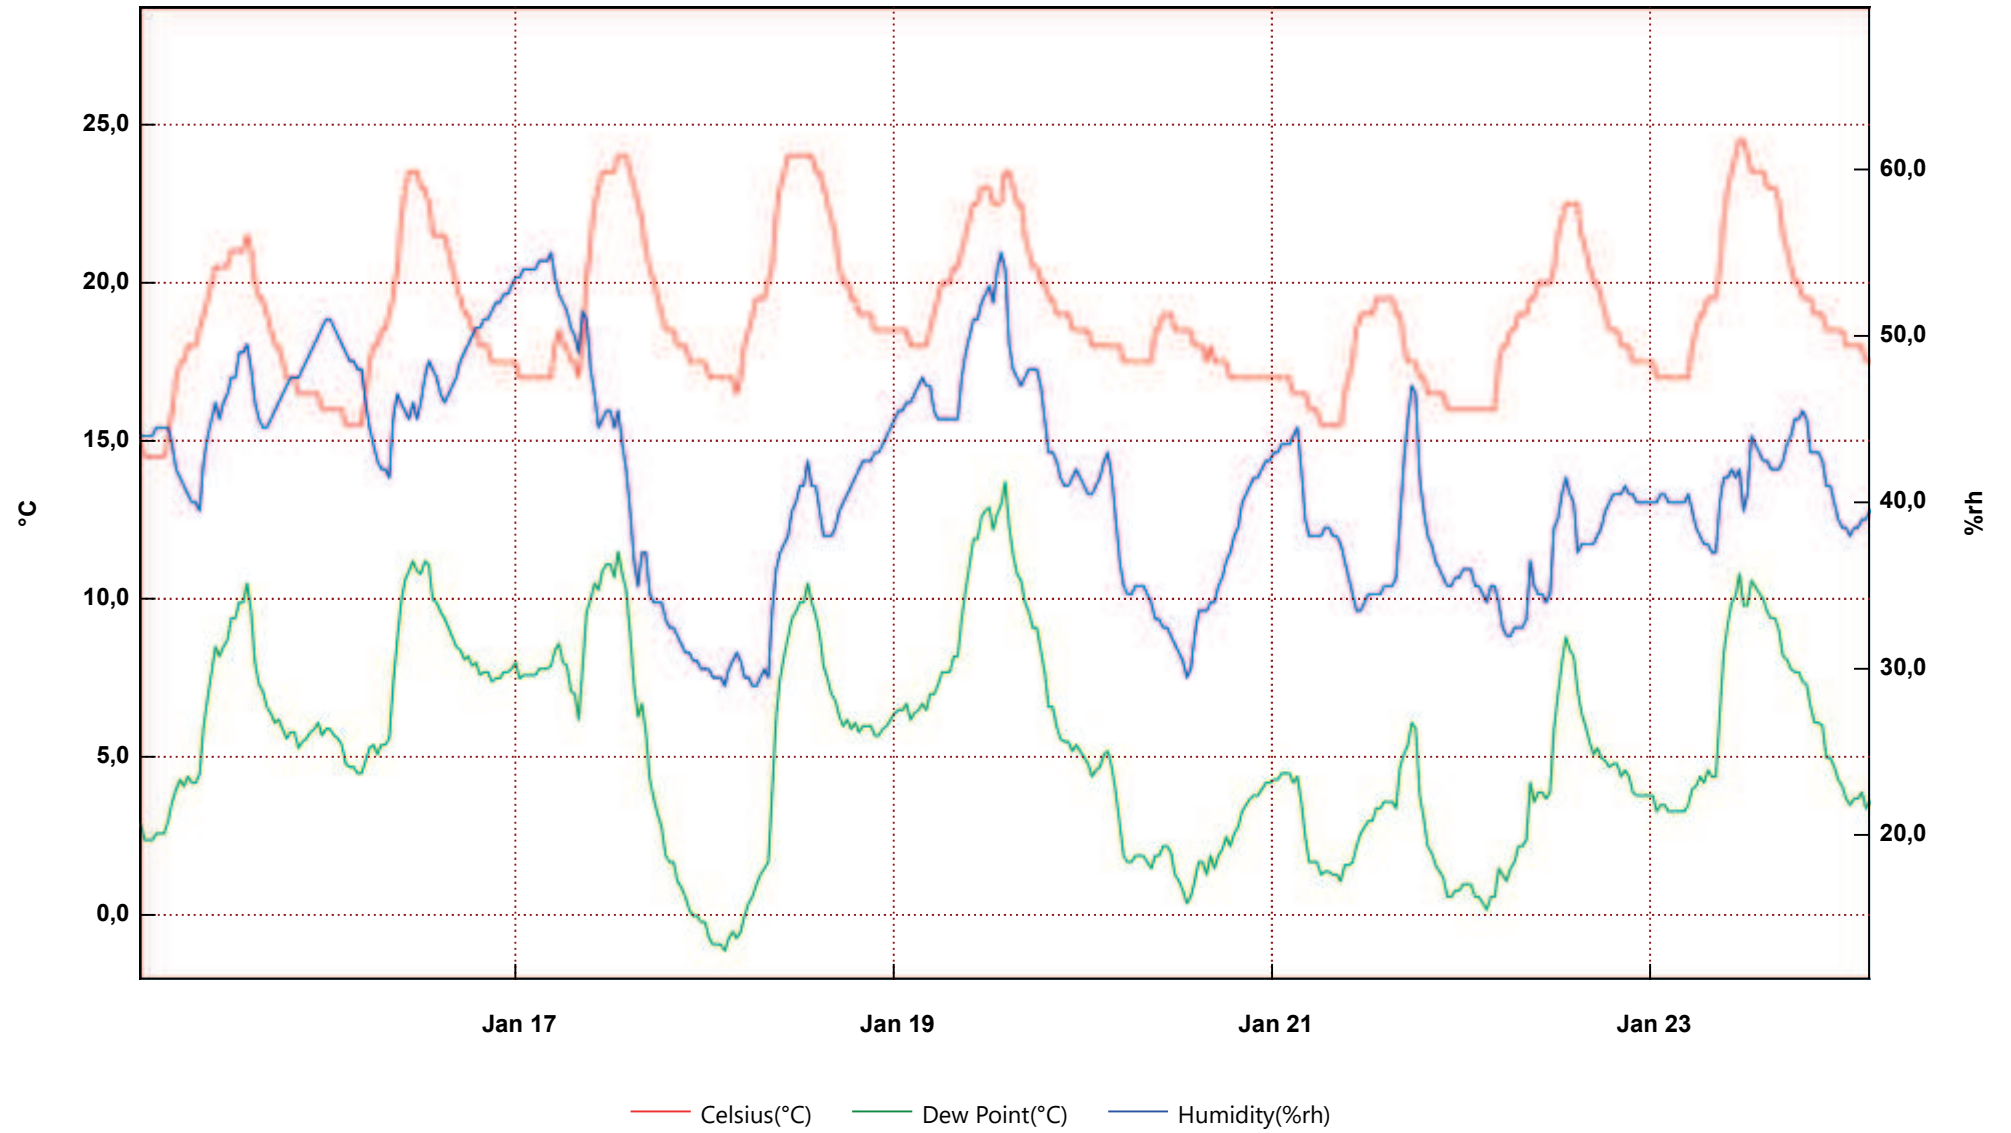

PAS PIANO TERRA

From: lunedì 15 gennaio 2018 0.19.16 - To: mercoledì 24 gennaio 2018 3.53.13